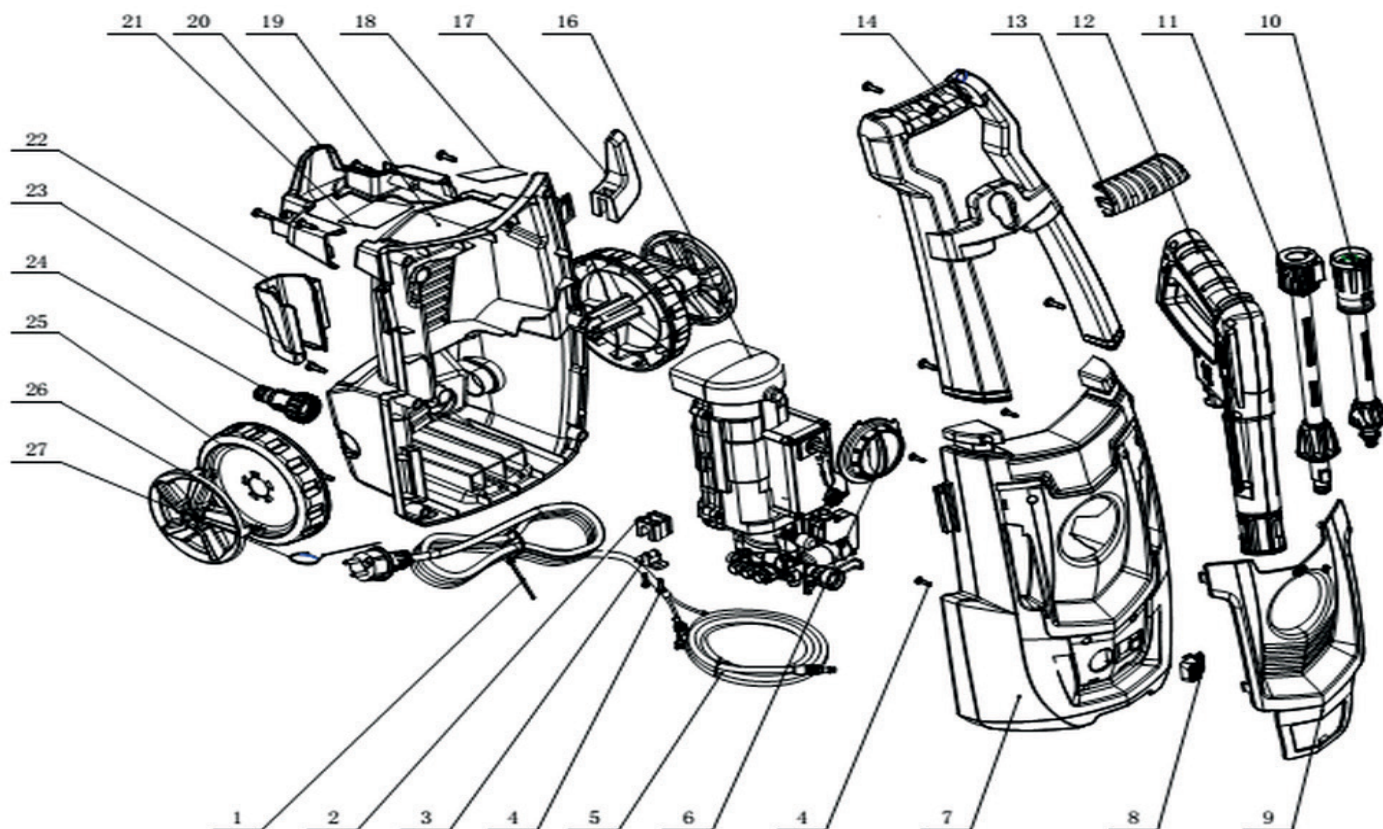

GT 360 Imperial

МОЙКА ВЫСОКОГО ДАВЛЕНИЯ

АРТИКУЛ: 322 30 6010

EAN8-20050290

РЕЛИЗ: 04.2016

ДЕТАЛИРОВКА ИЗДЕЛИЯ

PATRIOT

РИСУНОК А

АРТИКУЛ: 322 30 6010

#	АРТИКУЛ	ОПИСАНИЕ	КОЛ-ВО
A1	002530489	Силовой провод с вилкой	1
A2	002530490	Фиксатор провода	1
A3	002530491	Крепежная пластина провода	1
A4	002530366	Винт	6
A5	322305601	Шланг высокого давления 9м.	1
A6	002530379	Ручка переключателя	1
A7	002530492	Корпус аппарата передняя часть	1
A8	002530372	Фиксатор подключения шланга высокого давления	1
A9	002530493	Декоративная панель корпуса	1
A10	002530514	Моющая насадка с регулируемым соплом	1
A11	002530515	Насадка-удлинитель	1
A12	322305201	Пистолет моющий	1
A13	002530518	Накладка рукоятки	1
A14	002530519	Рукоятка	1
A16	002530495	Электромотор с насосом/помпой в сборе	1
A17	002530388	Крючок сетевого кабеля	1
A18	002530390	Информационная табличка	1
A19	002530496	Корпус аппарата задняя часть	1
A20	002530520	Держатель доп.приспособлений	1
A21	002530389	Информационная табличка	1
A22	002530363	Держатель моющего пистолета	1
A23	002530378	Винт	11
A24	322305750	Фильтр очистки воды-входной коннектор 3/4 дюйма	1
A25	002530516	Колесо	2
A26	002530517	Колпак колеса	2
A27	002530368	Игла для прочистки форсунки	1