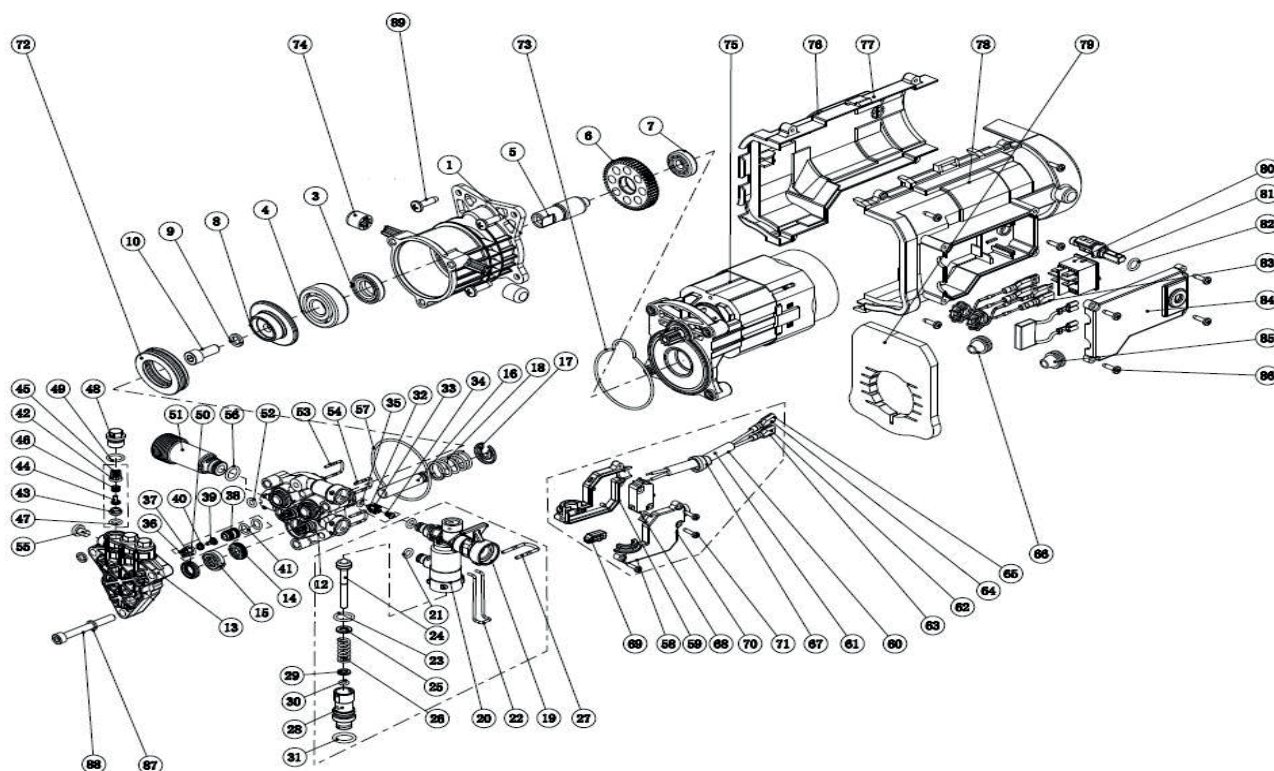

РИСУНОК В
АРТИКУЛ: 322 30 6010

#	АРТИКУЛ	ОПИСАНИЕ	КОЛ-ВО
B1	002530391	Основание (цилиндр масляный) в сборе	1
B3	002530392	Сальник 30x17x7	1
B4	002530393	Подшипник 6302-2Z	1
B5	002530394	Вал	1
B6	002530395	Шестерня насоса (большая)	1
B7	002530396	Подшипник 629-2Z	1
B8	002530397	Наклонный диск/Косая шайба	1
B9	002530398	Шайба гроверная 8	1
B10	002530399	Болт M8x20	1
B12	002530499	Корпус насоса высокого давления	1
B13	002530500	Крышка насоса высокого давления	1
B14	002530402	Сальник плунжера 10x16x4	1
B15	002530403	Основание сальника	1
B16	002530404	Плунжер/Поршень	1
B17	002530405	Стопорная шайба/Тарелка пружины	1
B18	002530406	Пружина плунжера	1
B19	002530501	Коллектор-комплект	1
B20	002530502	Коллектор	1
B21	002530409	Уплотнительное кольцо 5,5x2	2
B22	002530411	Скоба - фиксатор	1
B23	002530412	Уплотнительное кольцо 12x2	1
B24	002530413	Толкатель/Золотник предохранительного клапана	1
B25	002530414	Ограничительное кольцо	1
B26	002530503	Пружина предохранительного клапана	1
B27	002530416	Шпилька U-образная 15x26	1
B28	002530417	Корпус предохранительного клапана	1
B29	002530418	Прокладка предохранительного клапана	1
B30	002530419	Уплотнительное кольцо 4,5x1	1