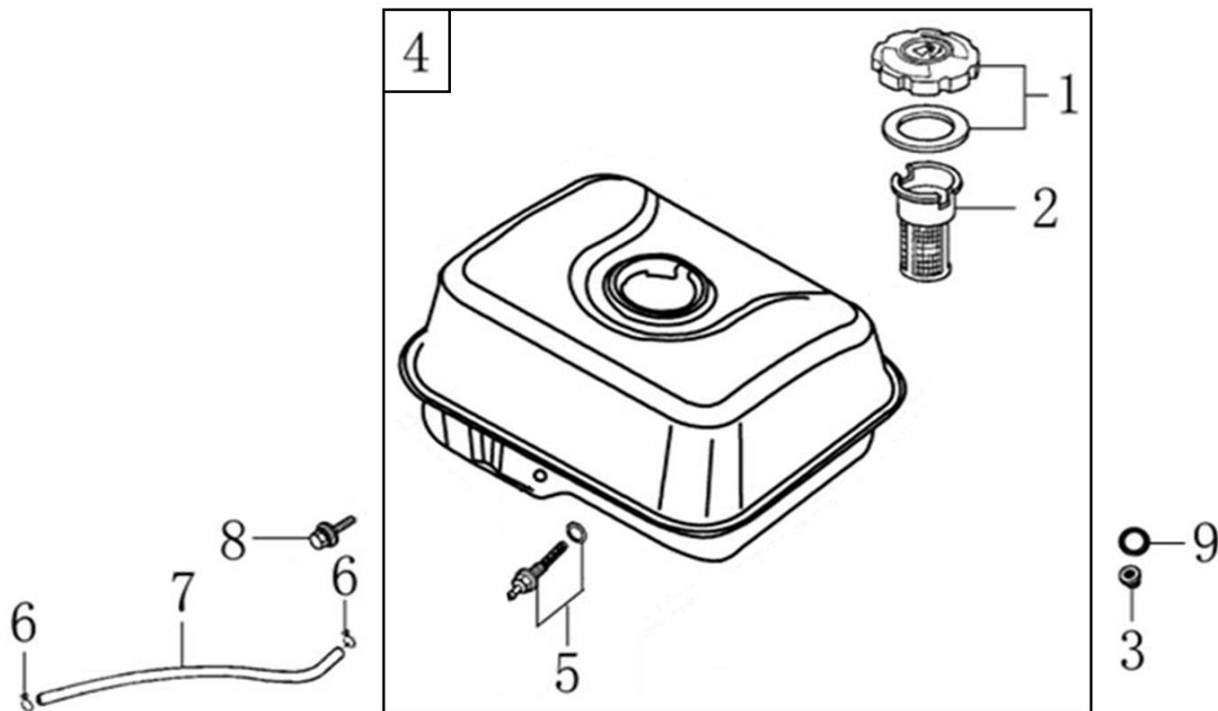

№	Артикул	Наименование	Σ	№	Артикул	Наименование	Σ
1	170870039-0001	Крышка топливного бака	1	6	380950188-0001	Хомут	2
2	170720001-0001	Фильтр сетчатый топливного бака	1	7	FD02C006	Шланг топливный	1
3	380370048-0001	Гайка с фланцем М6	2	8	380140102-0004	Болт с фланцем М6х25	1
4	DA73P000F00CH	Бак топливный	1	9	380920086-0001	Прокладка резиновая 8.5x17x2.5	2
5	DVC033	Штуцер топливного бака	1