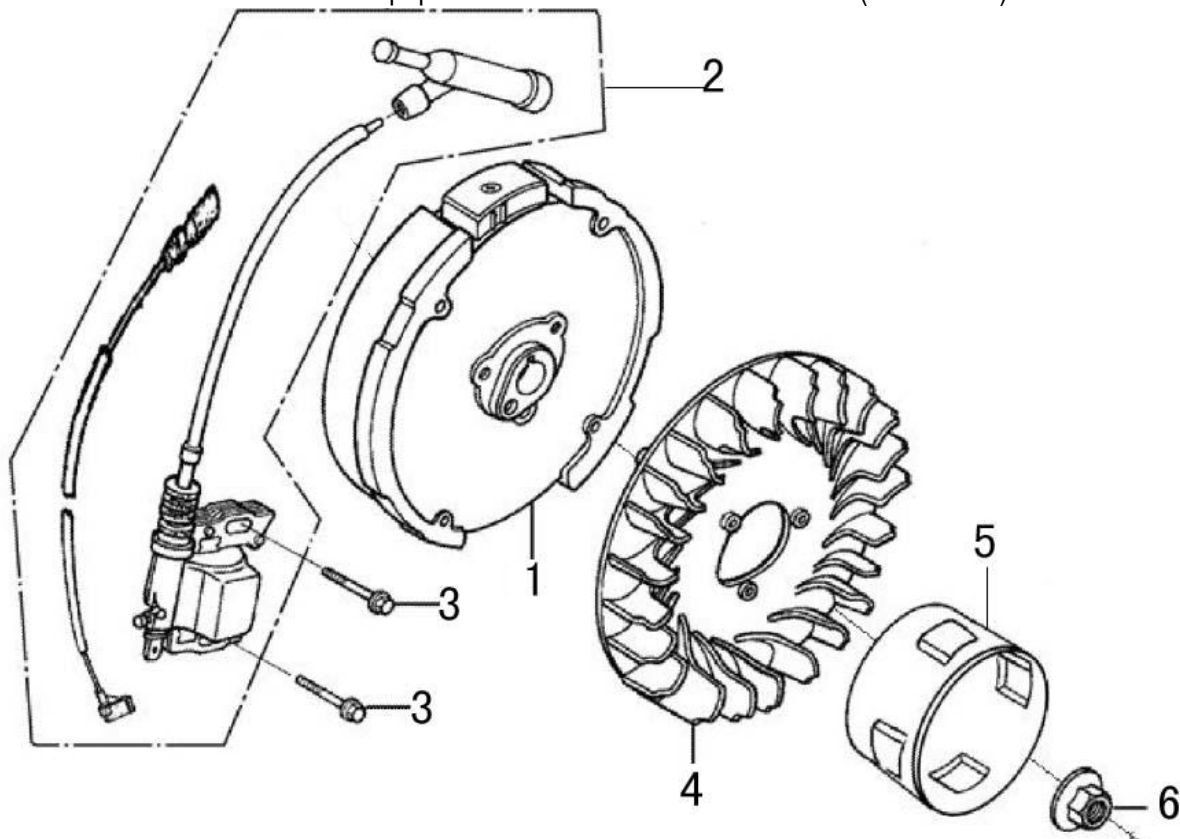

№	Артикул	Наименование	Σ	№	Артикул	Наименование	Σ
1	DAD003	Маховик	1	4	DA05C008	Крыльчатка	1
2	DA00D000	Магнето	1	5	DAJ001	Стакан маховика	1
3	380140102-0004	Болт с фланцем М6х25	2	6	380370051-0001	Гайка с фланцем М14х1,5	1