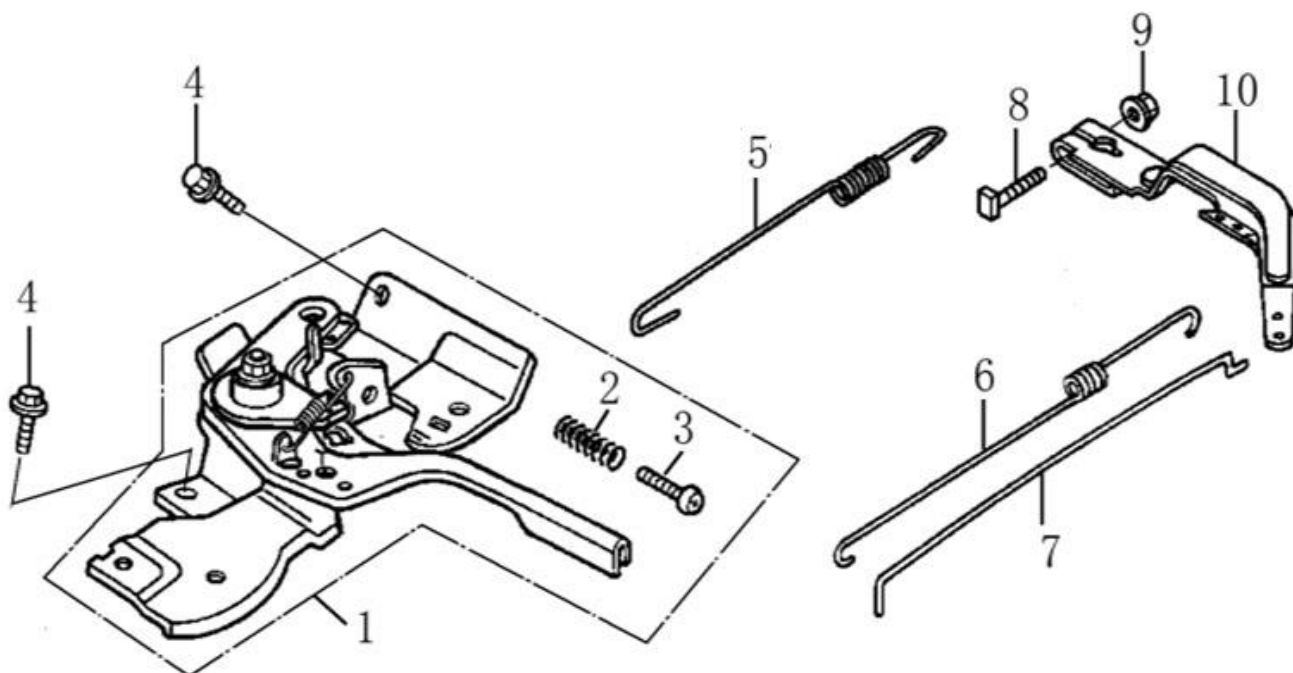

№	Артикул	Наименование	Σ	№	Артикул	Наименование	Σ
1	171680150-0001	Рычаг регулировки оборотов	1	6	171610002-0001	Пружина тяги рычага рег. оборотов 117мм	1
2	171660001-0001	Пружина огран. регулятора оборотов	1	7	171590002-0001	Тяга рычага регулятора оборотов	1
3	380200017-0005	Винт М5х35	1	8	390006021ВХ	Болт с прямоуг. головкой М6х21	1
4	380140011-0004	Болт с фланцем М6х10	2	9	380370066-0001	Гайка с фланцем М6	1
5	171600036-0001	Пружина рычага рег. оборотов 120мм	1	10	171620001-0003	Рычаг регулятора оборотов	1