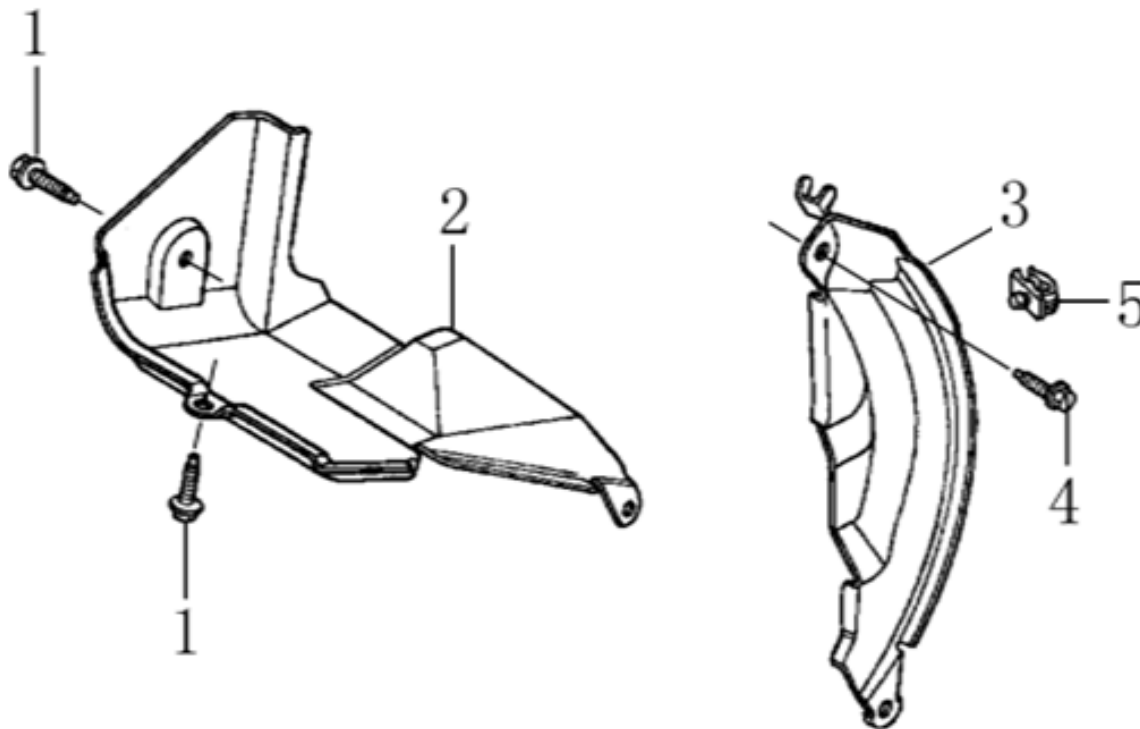

№	Артикул	Наименование	Σ	№	Артикул	Наименование	Σ
1	380140089-0003	Болт с фланцем М6х8	2	3	FBC013	Накладка картера	1
2	DAP002	Накладка картера	1	4	380140003-0005	Болт с фланцем М6х20	1