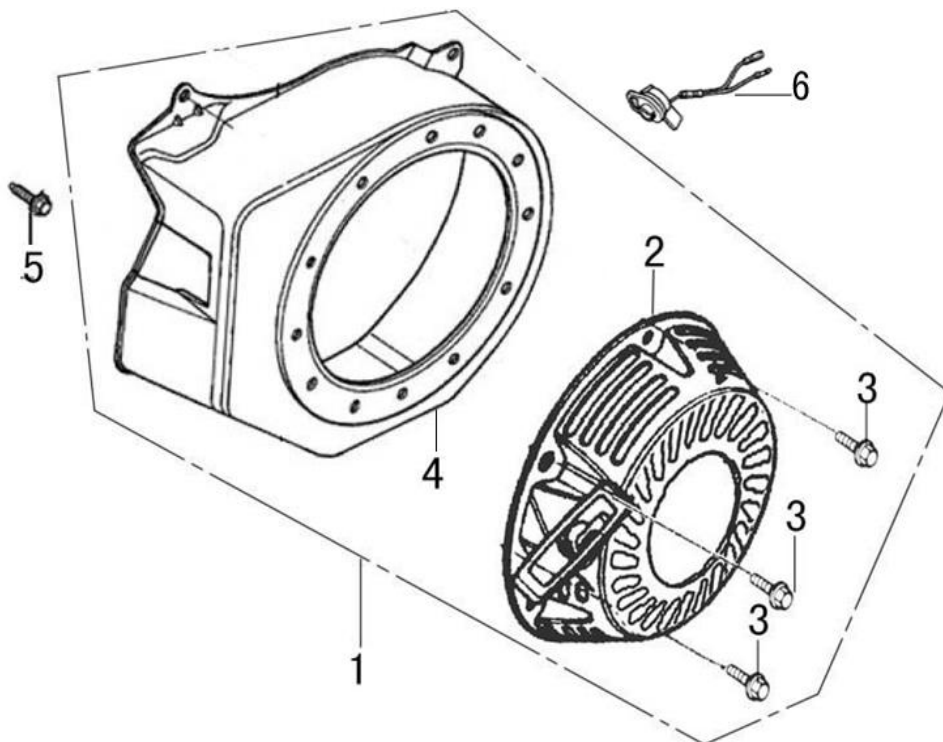

№	Артикул	Наименование	Σ	№	Артикул	Наименование	Σ
1	193490011-0090	Стартер с кожухом	1	4	DBC020E31	Кожух маховика	1
2	DA04J011E31	Стартер в сборе	1	5	380140011-0004	Болт с фланцем М6х10	4
3	380140531-0001	Болт с фланцем М6х8	3	6	DAD002	Выключатель зажигания	1