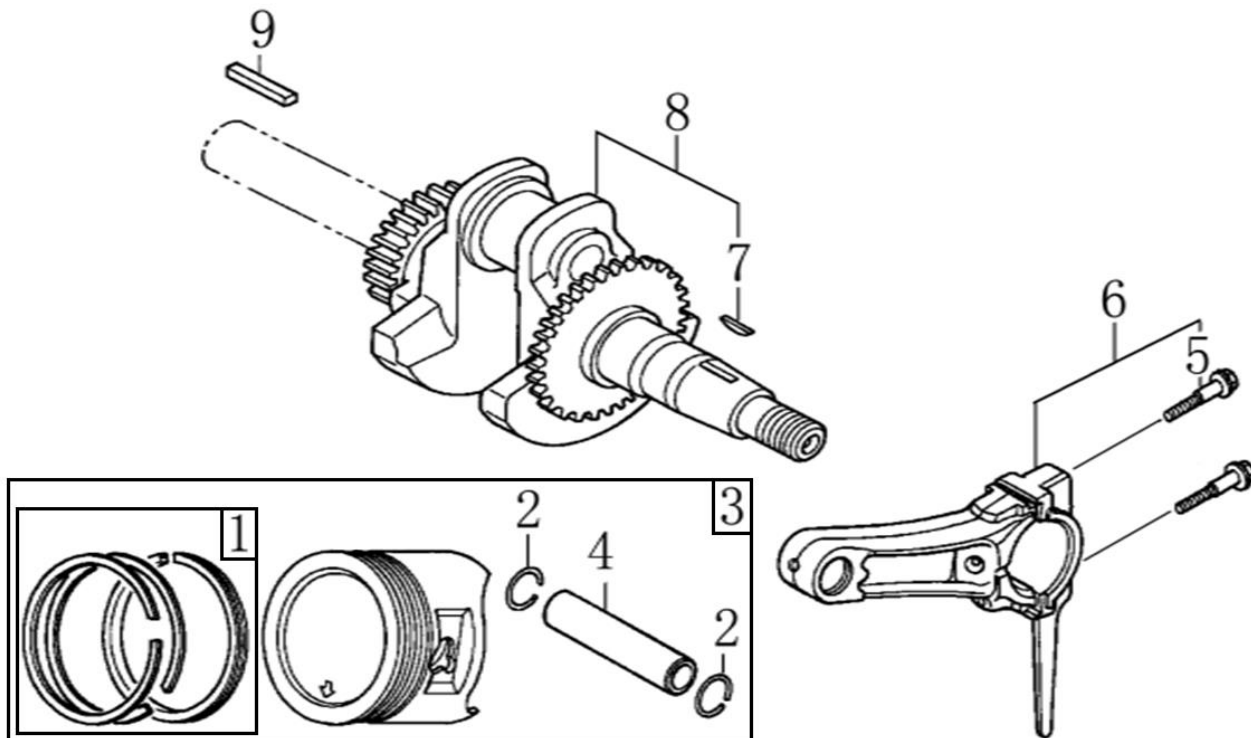

№	Артикул	Наименование	Σ	№	Артикул	Наименование	Σ
1	DAF001	Кольцо поршневое 68, комплект 5 шт.	1	6	DCK002	Шатун	1
2	DAM003	Кольцо стопорное	2	7	380620050-0001	Шпонка 12.5х4х5.5	1
3	1500005	Поршень 68, комплект	1	8	130290041-0001	Коленвал	1
4	DAF013	Палец поршня 18х54	1	9	380620032-0001	Шпонка 33х5х5	1
5	130180001-0001	Болт шатуна	2