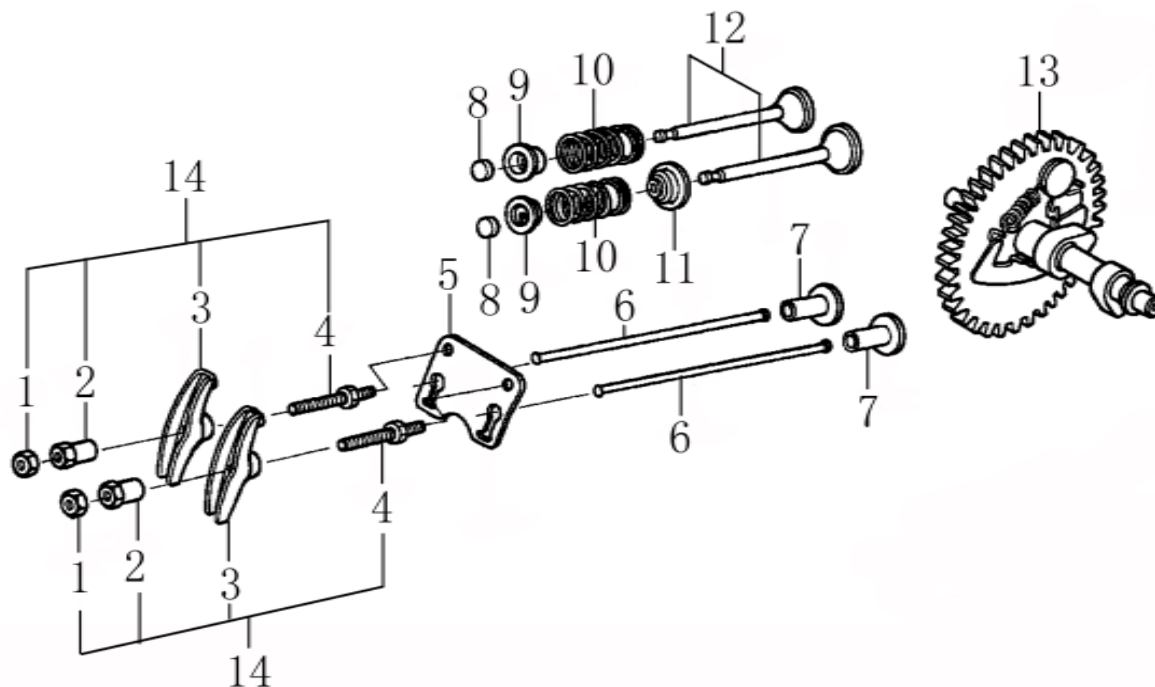

№	Артикул	Наименование	Σ	№	Артикул	Наименование	Σ
1	140470001-0001	Гайка конярящая	2	8	140320001-0001	Колпачок клапана под коромысло	2
2	140490012-0001	Гайка регулировочная	2	9	140380017-0001	Сухарь клапана	2
3	140460030-0001	Коромысло клапана	2	10	140340022-0001	Пружина клапана	2
4	140480012-0001	Шпилька	2	11	DAA004	Колпачок маслоъемный	1
5	DAF003	Направляющая толкателей клапана	1	12	500550024-0001	Клапан, комплект 2шт	1
6	DAF015	Толкатель клапана (штанга)	2	13	DBF005	Распредвал	1
7	140690003-0001	Тарелка толкателя клапана	2	14	DAF004	Коромысло клапана, комплект	2