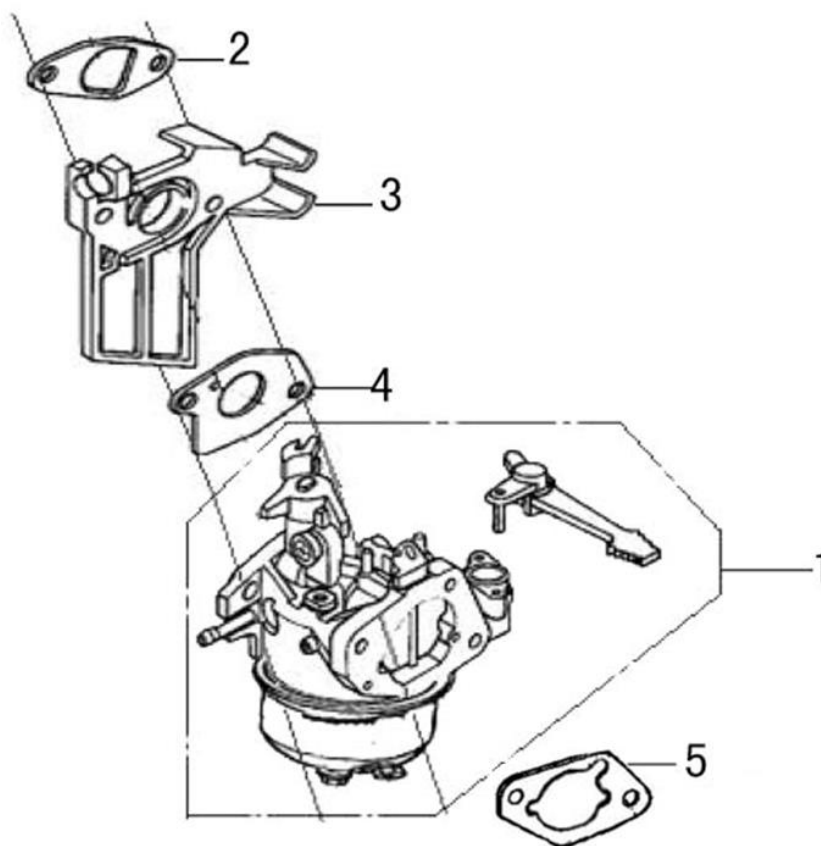

№	Артикул	Наименование	Σ	№	Артикул	Наименование	Σ
1	DBQ000	Карбюратор	1	4	DAB006	Прокладка под карбюратор	1
2	DAB007	Прокладка теплоизолятора	1	5	G1701E0102000	Прокладка под корпуса возд. фильтра	1
3	FBC005	Теплоизолятор	1