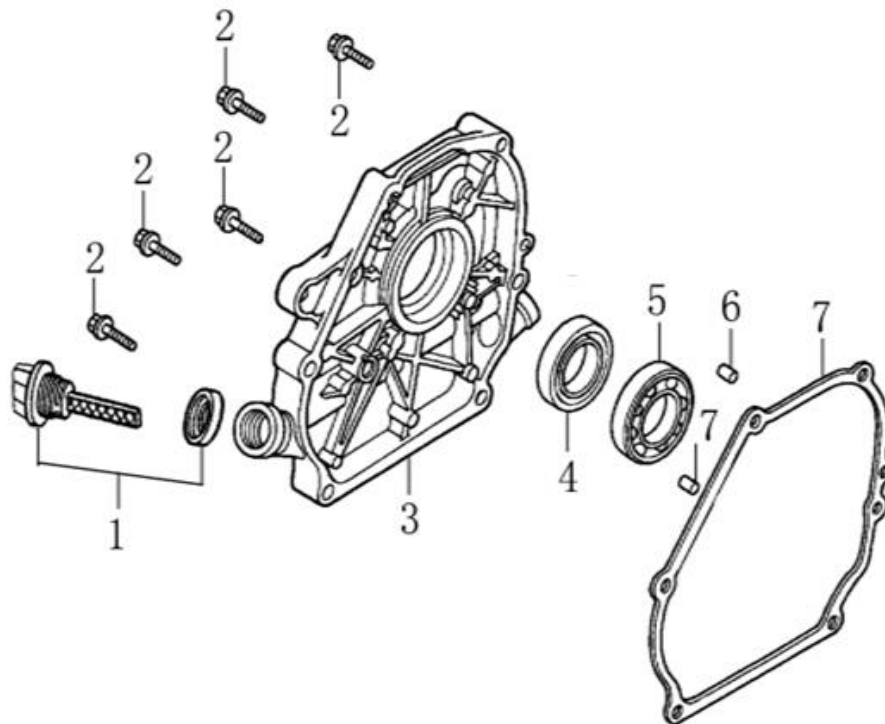

Расшифровка обозначений на стр. 2.

№	Артикул	Наименование	Σ	№	Артикул	Наименование	Σ
1	2914210108	Накладка рукоятки	1	43	2030027	Гайка М8	2
2	2914210110	Рукоятка, верхняя часть	1	44	2010136	Болт М8х40	4
3	GBT8182000-5-30	Винт М5х30 с шайбой	1	45	2914250905	Демпфер	4
5	2914200017	Рычаг газа, комплект с тросом	1	46	2914260908	Пробка резьбовая М14х1,5	1
6	2914210109	Пружина	2	47	2040048	Шайба с резиновым кольцом D14	1
7	2030008	Гайка самоконтрящаяся М6	4	48	29165В50010	Плита вибратора	1
8	2010060	Болт М6х40	2	49	2010228	Болт М6х20 с шайбой и гровером	12
9	2010062	Болт М6х50	2	52	2915550904	Крышка подшипника правая	1
10	2040002	Шайба D6	4	53	2915550905	Прокладка	2
11	2914210107	Крюк подвеса колес	2	54		Подшипник NJ407 (до 2019г)	2
12	2010027	Болт М10х65	2		2060159	Подшипник 6407 (с 2020г)	2
13	2040004	Шайба D10	10	55	29160509031	Вал эксцентрик	1
14	2914210106	Втулка резиновая прямая до 2020г	2	56	2915550902	Крышка подшипника левая	1
	2936010113-1	Втулка резиновая с буртиком с 2021г	2	57	2070086	Сальник 30х42х6	1
15	2914210010	Рукоятка, нижняя часть до 2020г	1	58	2915550901	Шкив ведомый приводного ремня	1
	2914210010С	Рукоятка, нижняя часть с 2021г	1	59	2050134	Шпонка 6х18	1
16	2030076	Гайка М10	3	60	2040008	Шайба D20	1
17	2010080	Болт М10х30	4	61	2020188	Болт М6х12	2
18	2914270901	Пластина соединительная	2	62	2040117	Шайба D6	2
19	2030010	Гайка М10	12	63	2918540105	Крышка шкива	1
20	2914270020	Рама колесная	1	64	2918540108	Пружина	2
21	2050135	Шплинт 2,5х25	2	65	2918540031	Колодка фрикционная	2
22	2040005	Шайба D12	4	66	2924240104	Ступица сцепления	1
23	2914270902	Колесо	2	67	2060116	Подшипник 6008 2RS	1
24	5010356	Шланг сливной + шайба упл. D10 + кольцо резиновое 6х1.8	1	68	2040114	Кольцо стопорное D40	1
26		Двигатель G200F K1572	1	69	2916040302	Шкив сцепления пустой	1
27	2915540061	Суппорт кожуха ремня	1	70	2040118	Кольцо стопорное D68	1
28	2020198	Болт М8х16	4	71	2914210114	Штифт	2
29	2916040030	Шкив ведущий и сцепление в сборе	1	72	2914210113	Пластина	2
30	2050087	Шпонка 5х35	1	74	29155В80201	Бак для воды	1
31	2914260907	Шайба	2	75	29155А80902	Крышка бака	1
32	2040011	Шайба D8	7	76	29160В80010	Трубка подачи воды	1
33	2010069	Болт М8х30	1	77	5010805	Кран подачи воды 1/4	1
34	2080008	Ремень приводной А864Li 894Ld	2	78	5010380	Хомут 10-16	1
35	2915500901	Кожух ремня защитный	1	79	5010379	Шланг подачи воды 14х10	1
36	2010068	Болт М8х25	5	80	2010240	Болт с гровером и шайбой М8х20	4
37	2030009	Гайка М8	4	81	С1714	Ковер для виброплиты	1
38	2040003	Шайба D8	11	82	2916060902	Пластина прижимная	1
39	2914240907	Демпфер хода рукоятки нижний	1	83	2010080	Болт М10х30	3
40	29160А40040	Рама крепления двигателя	1	84	2040012	Шайба гроверная D10	3
41	2914260909	Шайба	4	85	С1707	Тележка транспортировочная	1
42	2010073	Болт М8х45	2	86	2914240906	Демпфер хода рукоятки верхний	1